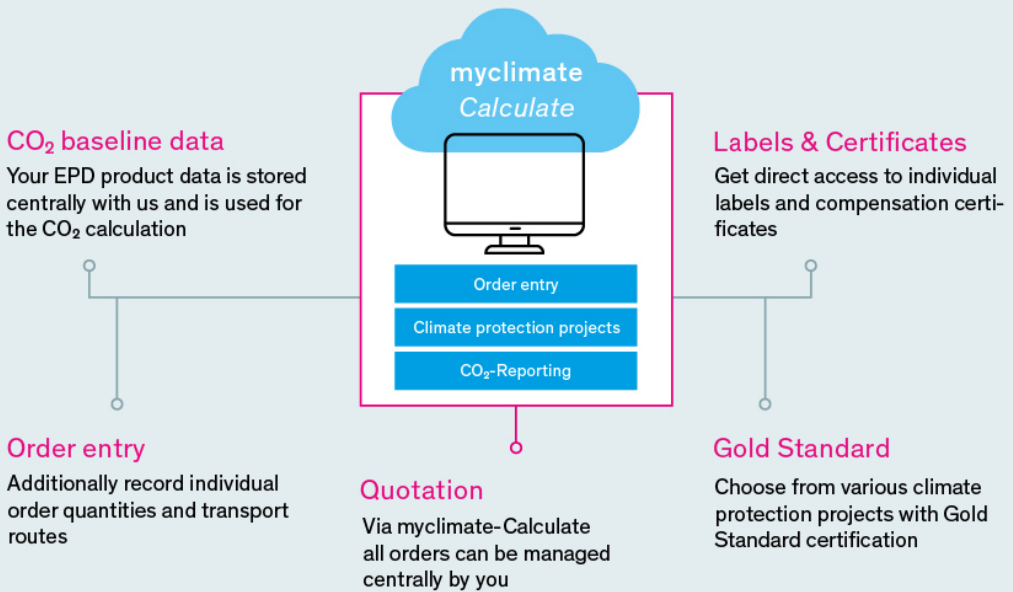

Menge CO₂:
6,8 t

Klimaschutzgüter:
Strom aus FSC-Holzabfall im Amazonas, Brasilien

Projekt:
BuGa 2021

1-987044
myclimate.org/01-21-987044

myclimate
neutral
Produkt

myclimate.org/01-21-987044

CO₂ offsetting of construction and materials on the basis of EPDs and myclimate-Calculate